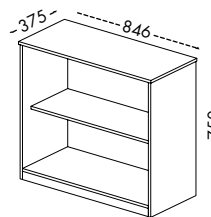

Loft Bed Size:
L2002 x W1106 x H1130 mm
44" x 79" x 45"H
Packing : 1 pc/ctn - 0.0925 m³

Chest Size:
L846 x W375 x H750 mm
33" x 15" x 30"H
Packing: 1 pc/ctn - 0.2971 m³

Bookcase Size:
L846 x W375 x H750 mm
33" x 15" x 30"H
Packing: 1 pc/ctn - 0.0439 m³