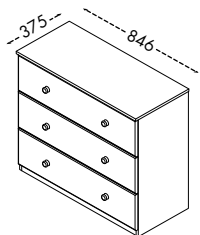

Loft Bed Size:
L2002 x W1106 x H1130 mm
44" x 79" x 45"H
Packing : 1 pc/ctn - 0.0925 m³

Chest Size:
L846 x W375 x H750 mm
33" x 15" x 30"H
Packing: 1 pc/ctn - 0.2971 m³

Bookcase Size:
L846 x W375 x H750 mm
33" x 15" x 30"H
Packing: 1 pc/ctn - 0.0439 m³