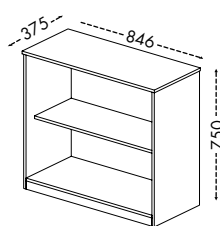

- Solid wood post

Color: DARK GRAY

Loft Bed Size:

L2002 x W1106/2035(Slide) x H1130 mm

44"/80"(Slide) x 79" x 45"H

Packing : 1 pc/2 ctns - 0.1211 m³

Bookcase Size:

L846 x W375 x H750 mm